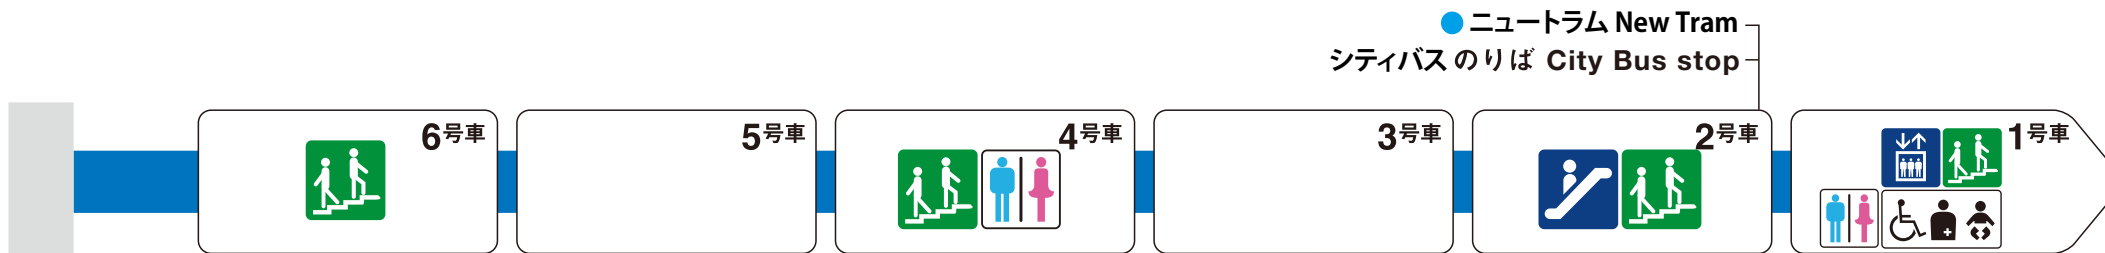

※1 車椅子スペースです。ベビーカーもご利用いただけます。

当駅終点

ダイヤにより扉の開く側が変わります。

北加賀屋方面

ダイヤにより扉の開く側が変わります。

ホーム階から出入口方向へ運転しているエスカレーターを表示しています。