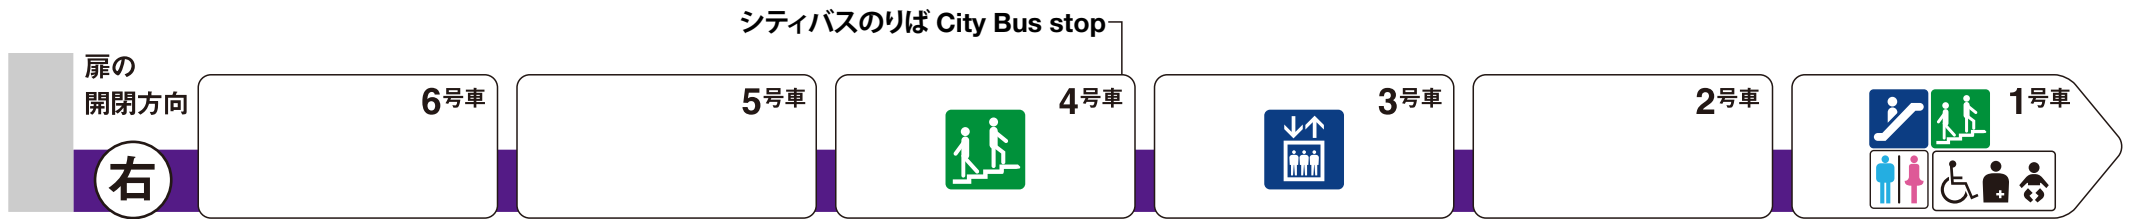

※1 ♿は車椅子スペースです。ベビーカーもご利用いただけます。

※2 平日の初発から午前9時まで

長原方面

喜連瓜破方面

エレベーター
Elevator

エスカレーター
Escalator

階段
Stairs

トイレ
Toilet

車椅子対応トイレ
Wheelchair
accessible toilet

多機能トイレ
Family/
multipurpose
toilet

ホーム階から出入口方向へ運転しているエスカレーターを表示しています。