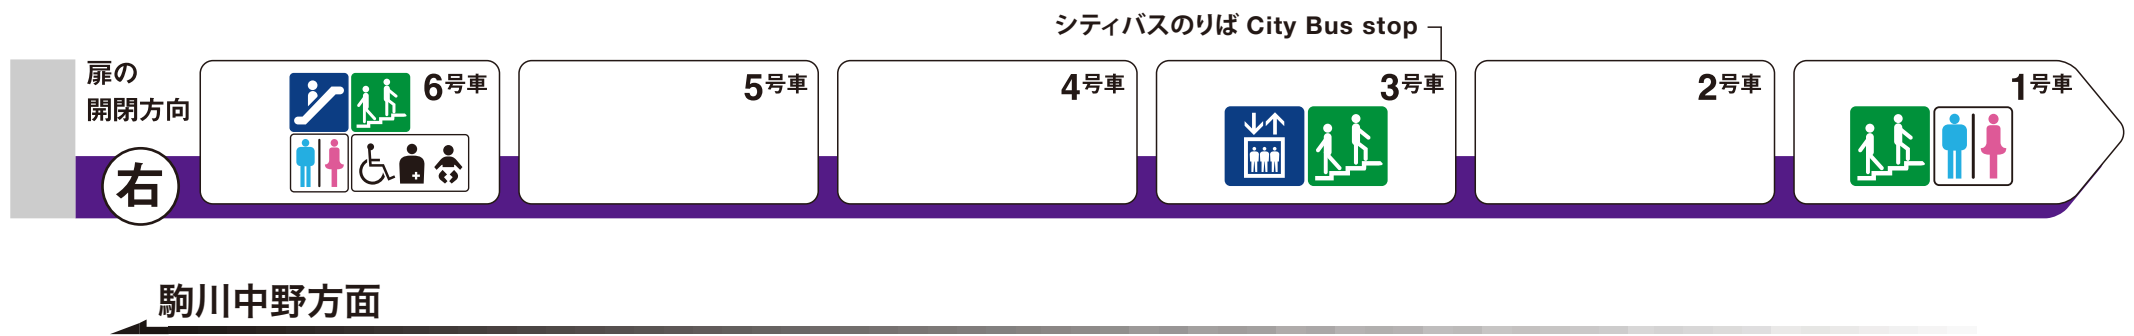

※1 ♿は車椅子スペースです。ベビーカーもご利用いただけます。

※2 平日の初発から午前9時まで

喜連瓜破方面

- 
 エレベーター
Elevator
- 
 エスカレーター
Escalator
- 
 階段
Stairs
- 
 トイレ
Toilet
- 
 車椅子対応トイレ
Wheelchair accessible toilet
- 
 多機能トイレ
Family/multipurpose toilet

ホーム階から出入口方向へ運転しているエスカレーターを表示しています。