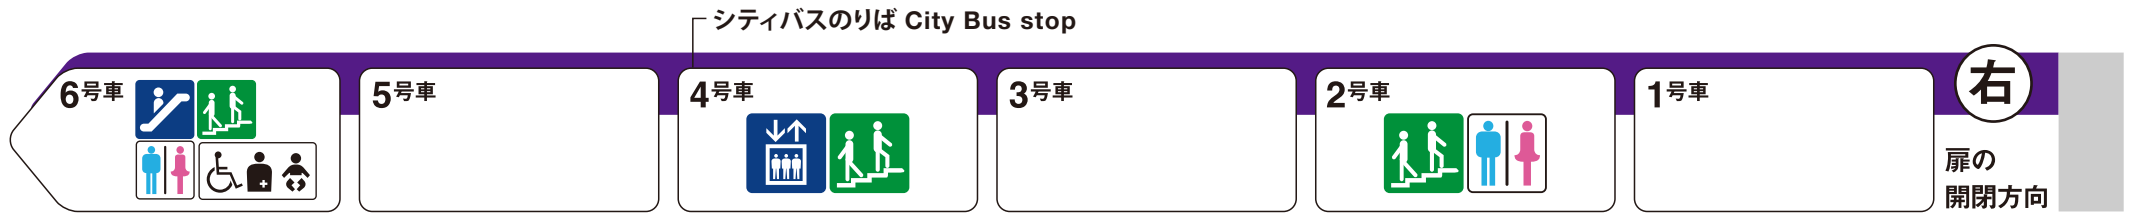

※1 ♿は車椅子スペースです。ベビーカーもご利用いただけます。

※2 平日の初発から午前9時まで

喜連瓜破方面

- 
 エレベーター
Elevator
- 
 エスカレーター
Escalator
- 
 階段
Stairs
- 
 トイレ
Toilet
- 
 車椅子対応トイレ
Wheelchair accessible toilet
- 
 多機能トイレ
Family/multipurpose toilet

ホーム階から出入口方向へ運転しているエスカレーターを表示しています。