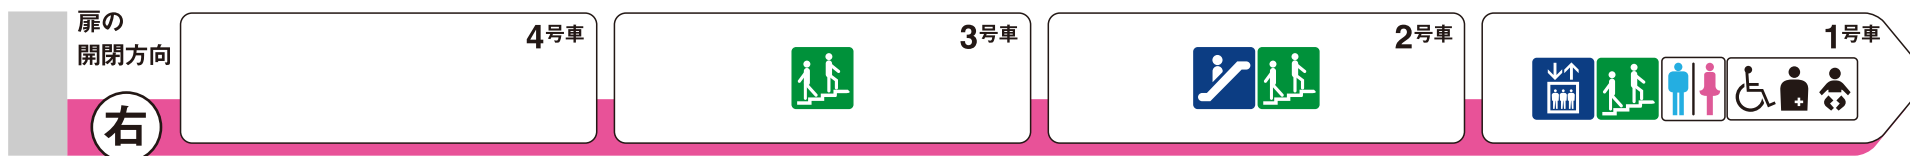

※1 ♿ は車椅子スペースです。ベビーカーもご利用いただけます。

南翼方面

小路方面

エレベーター  
Elevator

エスカレーター  
Escalator

階段  
Stairs

トイレ  
Toilet

車椅子対応トイレ  
Wheelchair  
accessible toilet

多機能トイレ  
Family/  
multipurpose  
toilet

ホーム階から出入口方向へ運転しているエスカレーターを表示しています。