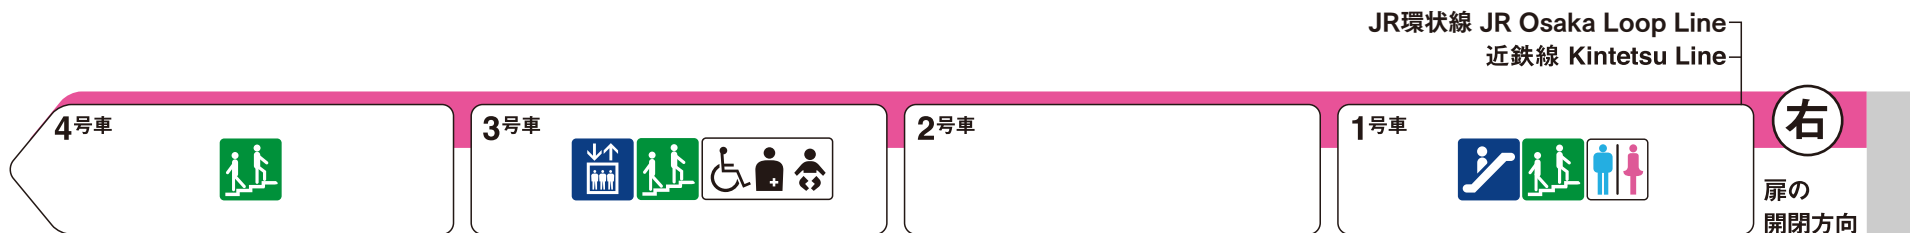

※1 ♿ は車椅子スペースです。ベビーカーもご利用いただけます。

今里方面

谷町九丁目方面

エレベーター Elevator

エスカレーター Escalator

階段 Stairs

トイレ Toilet

車椅子対応トイレ Wheelchair accessible toilet

多機能トイレ Family/multipurpose toilet

ホーム階から出入口方向へ運転しているエスカレーターを表示しています。