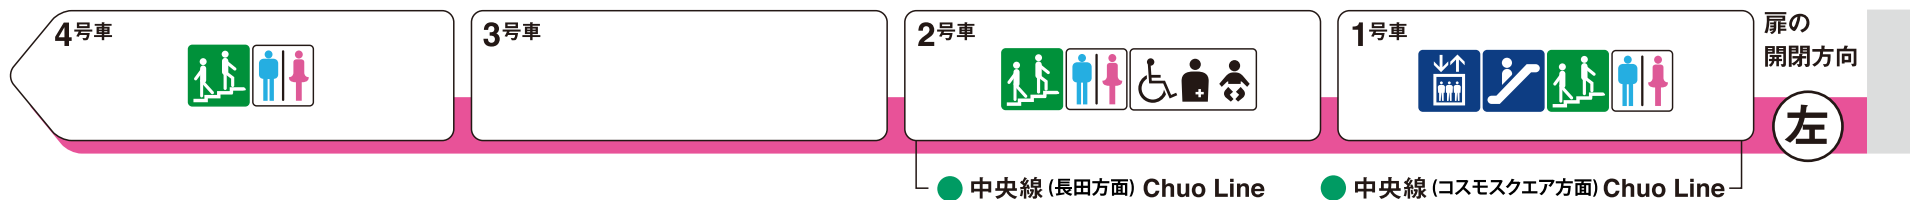

※1 ♿は車椅子スペースです。ベビーカーもご利用いただけます。

西長堀方面

玉川方面

ホーム階から出入口方向へ運転しているエスカレーターを表示しています。