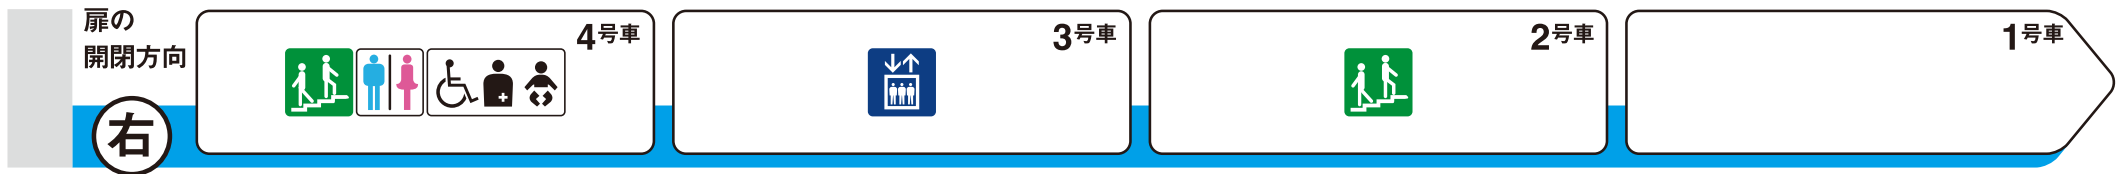

※1 ♿ は車椅子スペースです。ベビーカーもご利用いただけます。

※2 一部、車椅子スペースがない車両があります。

ポータウン西方面

トレードセンター前方面

エレベーター
Elevator

エスカレーター
Escalator

階段
Stairs

トイレ
Toilet

車椅子対応トイレ
Wheelchair
accessible toilet

多機能トイレ
Family/
multipurpose
toilet

ホーム階から出入口方向へ運転しているエスカレーターを表示しています。