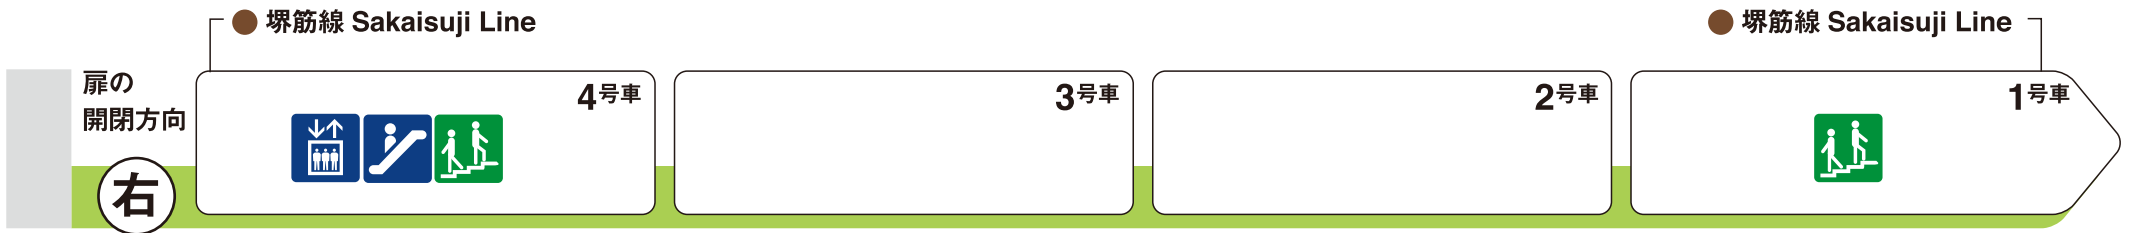

※1 ♿ は車椅子スペースです。ベビーカーもご利用いただけます。

松屋町方面

心斎橋方面

- 
 エレベーター  
Elevator
- 
 エスカレーター  
Escalator
- 
 階段  
Stairs
- 
 トイレ  
Toilet
- 
 車椅子対応トイレ  
Wheelchair  
accessible toilet
- 
 多機能トイレ  
Family/  
multipurpose  
toilet

ホーム階から出入口方向へ運転しているエスカレーターを表示しています。