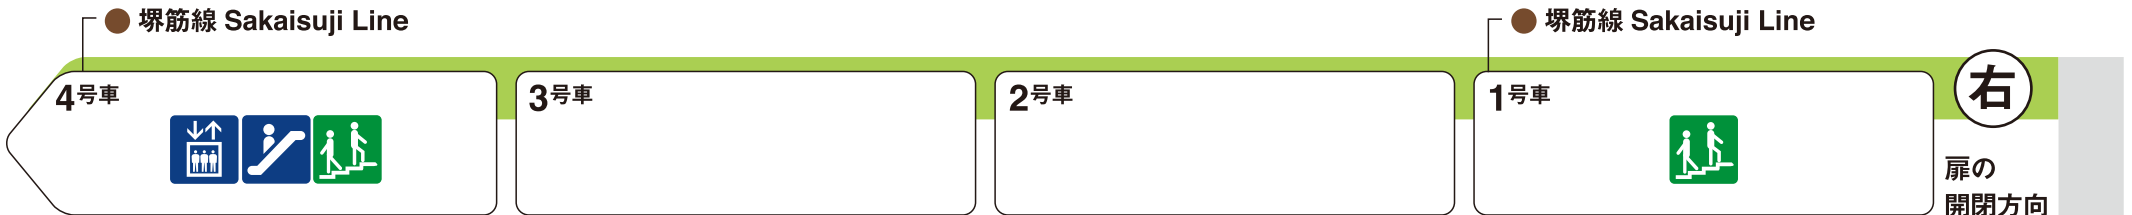

※1 ♿ は車椅子スペースです。ベビーカーもご利用いただけます。

松屋町方面

心斎橋方面

- 
 エレベーター  
Elevator
- 
 エスカレーター  
Escalator
- 
 階段  
Stairs
- 
 トイレ  
Toilet
- 
 車椅子対応トイレ  
Wheelchair  
accessible toilet
- 
 多機能トイレ  
Family/  
multipurpose  
toilet

ホーム階から出入口方向へ運転しているエスカレーターを表示しています。