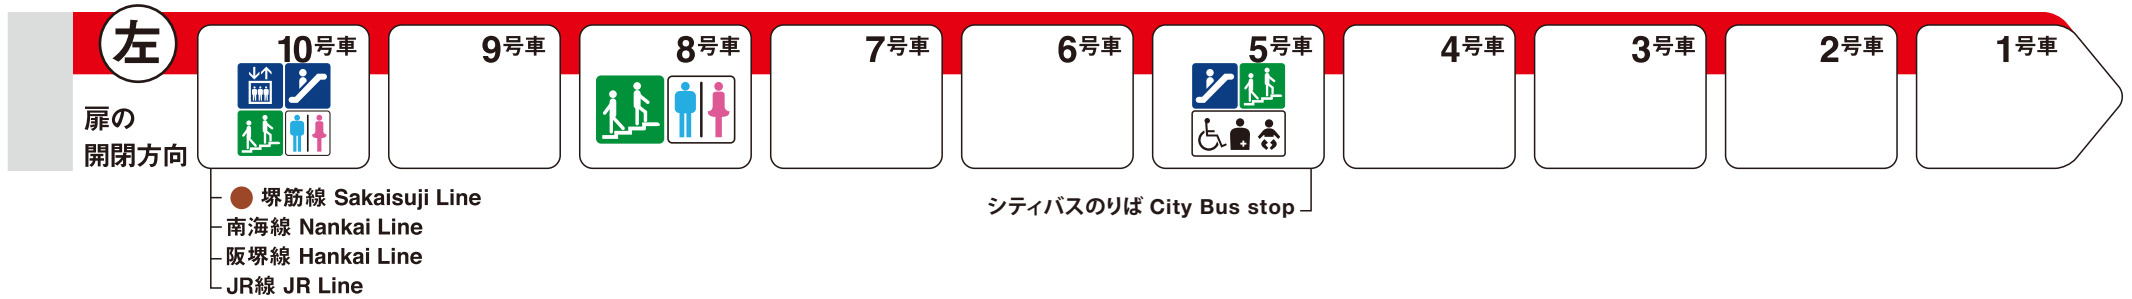

※1 ♿ は車椅子スペースです。ベビーカーもご利用いただけます。

※2 平日の終日

天王寺方面

大国町方面

ホーム階から出入口方向へ運転しているエスカレーターを表示しています。