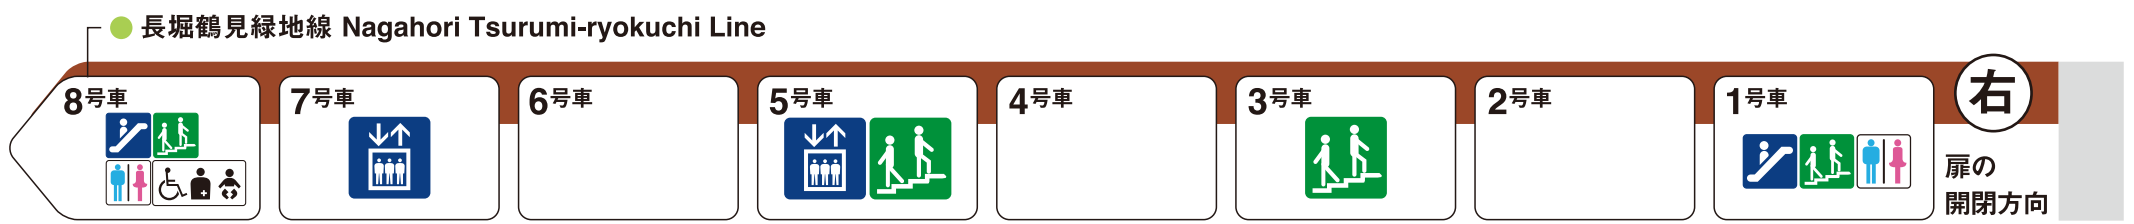

※1 車椅子スペースです。ベビーカーもご利用いただけます。

日本橋方面

堺筋本町方面

エレベーター Elevator	エスカレーター Escalator	階段 Stairs	トイレ Toilet	車椅子対応トイレ Wheelchair accessible toilet	多機能トイレ Family/multipurpose toilet
--------------------	----------------------	--------------	---------------	--	--------------------------------------

ホーム階から出入口方向へ運転しているエスカレーターを表示しています。

乗降位置案内図

ながほりばしえき
長堀橋駅 NAGAHORIBASHI
 堺筋線 長堀鶴見緑地線

K16 N16