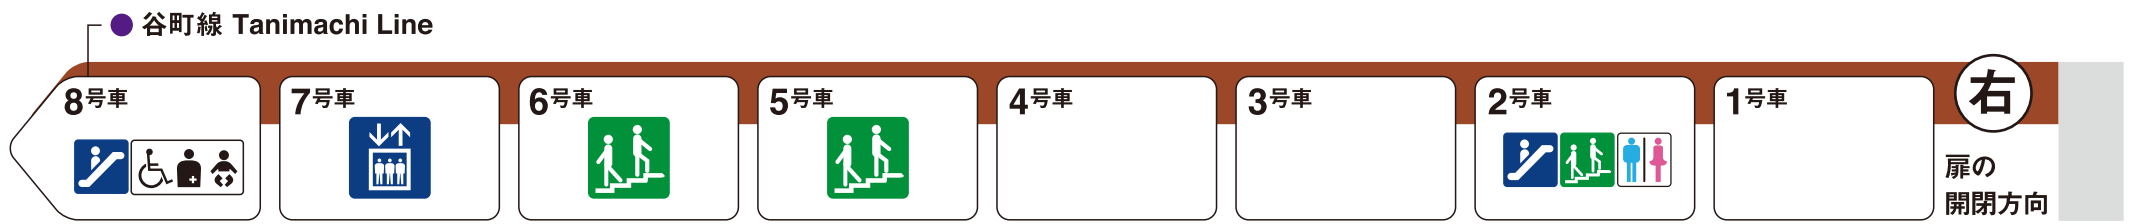

※1 車椅子スペースです。ベビーカーもご利用いただけます。

扇町方面

柴島方面

-  エレベーター
Elevator
-  エスカレーター
Escalator
-  階段
Stairs
-  トイレ
Toilet
-  車椅子対応トイレ
Wheelchair accessible toilet
-  多機能トイレ
Family/
multipurpose
toilet

ホーム階から出入口方向へ運転しているエスカレーターを表示しています。