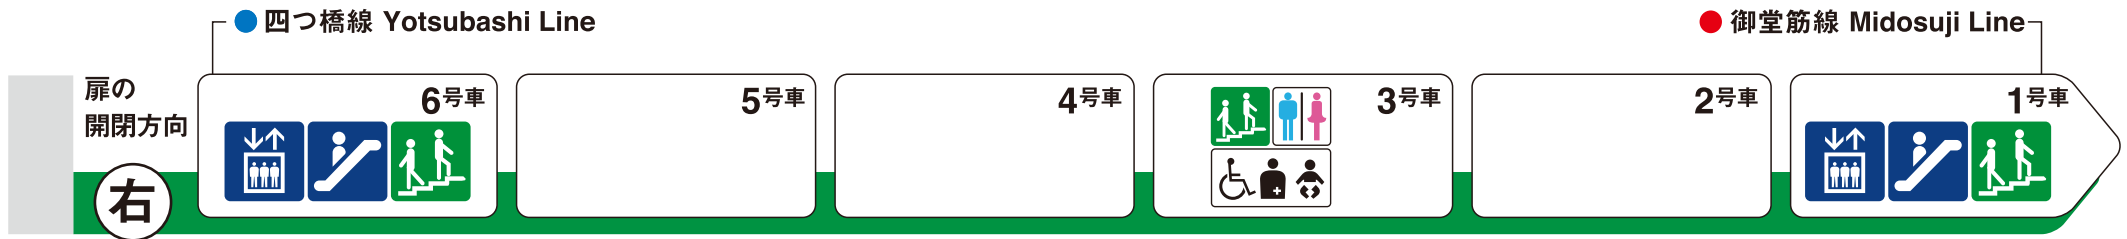

堺筋本町方面

阿波座方面

ホーム階から出入口方向へ運転しているエスカレーターを表示しています。